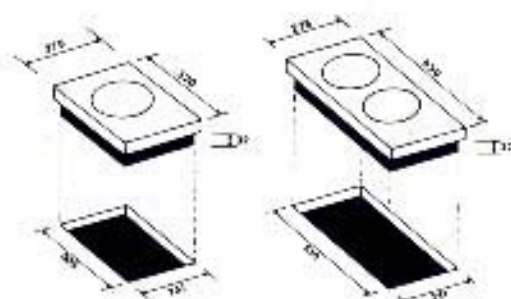

Tables de Cuisson

1 ET 2 FEUX A POSER OU A ENCASTRER

Réf. 631
Version 1 thermostat palpeur

- 1500 W DIA 145 palpeur
- 1500 W DIA 180
- 2 Voyants
- Poids 5,75 Kgs
- Fabrication Française

Dimensions

Réf. 631
Version 2 thermostats palpeurs

- 1500 W DIA 145 palpeur
- 2000 W DIA 180 palpeur
- 2 Voyants
- Poids 5,75 Kgs
- Fabrication Française

Réf. 641
Version plaque poissonnière

- 2500 W - 360 x 18
- 1 Commutateur
- 1 Voyant
- Fabrication Française